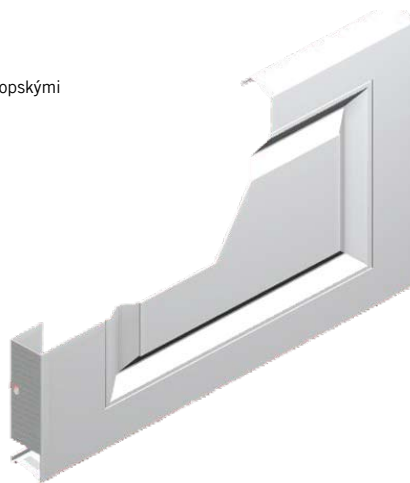

Sekční vrata se montují dovnitř garáže. Boční dráhy jsou vedené podél otvoru do pravého úhlu. Díky tomuto řešení je možné využít celou hloubku garáže.

Ochrana proti sevření prstů

Spoje mezi sekcemi jsou v souladu s

ochrana proti sevření
prstů v souladu s evropskými
normami CE

bez izolace

barvení podle
Vašich potřeb

boční kryt z
galvanizované
oceli

ocelový plášť

vysoká odolnost
povrchu vůči
poškození

struktura woodgrain
– lehká údržba

atraktivní
kazety

bezpečnostními normami EU speciálně tvarované tak, aby při otevírání a zavírání nehrozilo nebezpečí sevření prstů.

Těsnění vrat po celém obvodu zabezpečuje tepelnou a zvukovou izolaci garáže.

Spodní těsnící guma nahrazuje práh a minimalizuje nerovnosti podlahy.

Kazetový design

Atraktivní kazety dotvářejí zajímavý vzhled stavby.

Povrchová úprava Woodgrain

Povrch se strukturou dřeva – woodgrain – zabezpečuje, že dešťová voda nezanechává stopy na povrchu vrat a drobné škrábance jsou takřka neviditelné – na rozdíl od hladkého povrchu.