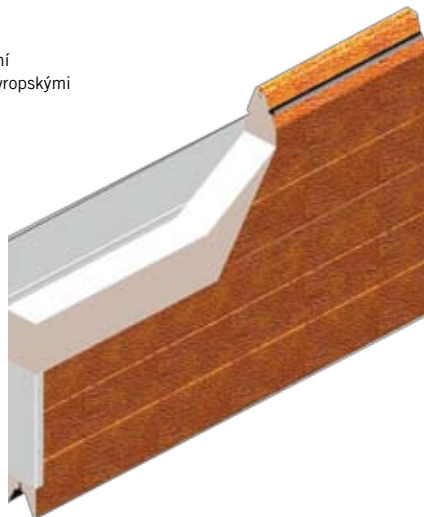

## OCELOVÁ VRATA S POUZITÍM IMITACE DŘEVA

## OCELOVÁ VRATA S PŘÍRODNÍ KRÁSOU DŘEVA V UNIVERZÁLNÍCH PÁSECH.

ochrana proti sevření  
prstů v souladu s evropskými  
normami CE

polyuretanová  
izolace  
bez obsahu  
freonů

ocelový  
boční kryt v  
bílé barvě

horní těsnění sekce

ocelový plášť

vysoká odolnost  
povrchu vůči  
poškození

struktura woodgrain  
– lehká údržba

atraktivní dřevěný  
vzhled, ve čtyřech  
barvách dřeva

Imitace dřeva je dosažena nanesením polyetylenové fólie již při výrobě ocelového pláště sekce na jeho povrch. Prolísy na povrchu sekcí jsou tmavší, což vytváří velmi atraktivní vzhled těchto vrat.

### Povrchová úprava Woodgrain

Povrch se strukturou dřeva – woodgrain

– zabezpečuje, že dešťová voda nezanechává stopy na povrchu vrat a drobné škrábance jsou takřka neviditelné – na rozdíl od hladkého povrchu.