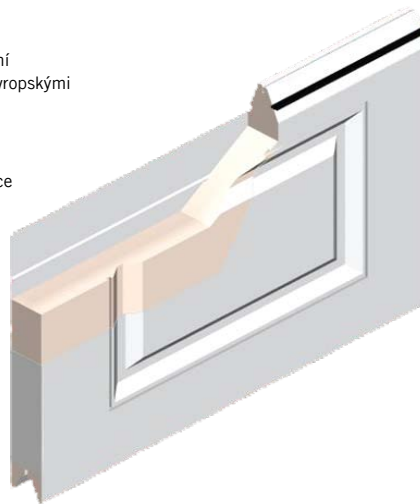

OCELOVÁ VRATA S BARVENÝM POUVRCEM

FOCUS

OCELOVÁ VRATA S OBLÍBENÝM KAZETOVÝM DESIGNEM

ochrana proti sevření
prstů v souladu s evropskými
normami CE

polyuretanová izolace
bez obsahu freonů

barvení podle
Vašich potřeb

ocelový
boční kryt v
bílé barvě

horní těsnění sekce

ocelový plášť

vysoká odolnost
povrchu vůči
poškození

struktura woodgrain
– lehká údržba

atraktivní
kazety

Polyuretanový izolační systém a důmyslná mechanika zabezpečují výborné tepelné vlastnosti vrat a nezvyšují spotřebu energie v uzavřeném prostoru.

Sekční vrata se montují dovnitř garáže. Boční dráhy jsou vedené podél otvoru do pravého úhlu. Díky tomuto řešení je možné využít celou hloubku garáže.

Ochrana proti sevření prstů

Spoje mezi sekcemi jsou v souladu s bezpečnostními normami EU speciálně tvarované tak, aby při otevírání a zavírání neohrožilo

nebezpečí sevření prstů.

Těsnění vrat po celém obvodu zabezpečuje tepelnou a zvukovou izolaci garáže.

Horní těsnění na sekci

Spodní těsnící guma nahrazuje práh a minimalizuje nerovnosti podlahy.

Kazetový design